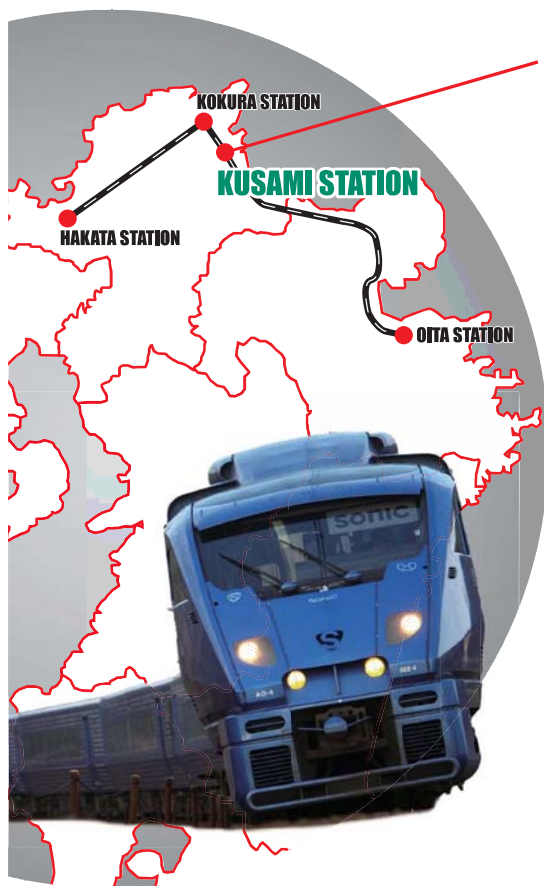

# 朽網駅への特急停車

## 朽網駅に上下計10本の特急が停車

### 博多 → 朽網 → 大分方面

列車名	博多発	折尾発	黒崎発	戸畑発	小倉発	朽網発	別府着	大分着
ソニック1号	6:21	6:56	7:02	→	7:14	7:24	8:32	8:44
にちりんシーガイア5号	7:31	8:15	8:20	→	8:35	8:45	9:53	10:03
ソニック31号	14:20	14:51	14:56	15:01	15:09	15:19	16:27	16:37
ソニック37号	16:00	16:28	16:32	→	16:43	16:53	17:55	18:05
ソニック43号	17:20	17:53	17:58	18:03	18:10	18:20	19:26	19:37

### 大分 → 朽網 → 博多方面

列車名	大分発	別府発	朽網発	小倉着	戸畑着	黒崎着	折尾着	博多着
ソニック6号	6:37	6:46	7:56	8:06	→	8:18	8:24	8:59
ソニック8号	7:13	7:22	8:33	8:42	8:49	8:55	9:00	9:39
ソニック16号	9:10	9:18	10:28	10:38	10:45	10:50	10:55	11:29
ソニック42号	15:44	15:52	16:53	17:04	→	17:14	17:18	17:49
ソニック48号	17:10	17:18	18:28	18:38	18:45	18:50	18:55	19:29