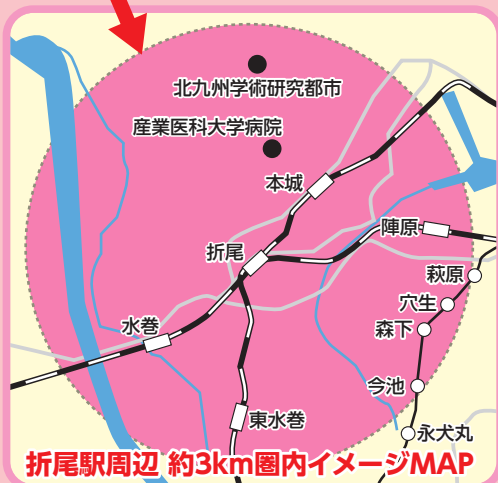

折尾駅500円

約3km
圏内

定額タクシー

ご自宅→折尾駅(約3km圏内)

WEBサイトで事前決済 予約必須!

NearMe(WEBSITE)で
予約しよう!

協力タクシー会社一覧

- 株式会社ほほえみ
- 折尾タクシー株式会社
- 有限会社みずほタクシー
- 帆柱タクシー株式会社
- ひかり第一交通株式会社
- 産業タクシー株式会社
- 有限会社ヤマトタクシー

折尾駅500円〈約3km圏内〉定額タクシーご利用方法

ご自宅→折尾駅(約3km圏内)

予約フォーム

ご利用の流れ

- 1 予約専用HP(Googleフォーム)で【利用便・日時】【メールアドレス】を入力。
- 2 メールでURLが届いた後、会員登録。
- 3 NearMe予約フォームで、乗車日時、利用者名、乗車場所、降車場所を入力。
注:予約締切時間は予約前日の正午まで。
- 4 配車確定連絡の受領(メール)
- 5 予約日時に予約場所へ行く。
- 6 折尾駅までタクシー乗車。

NearMe利用のメリット!!

NearMeからの予約で約3km圏内なら
運賃500円で移動できる!

折尾駅→ご自宅(約3km圏内)

ご利用の流れ

- 1 北九州空港到着後、航空機のチケット(画面)、手荷物検査証(黄色紙)、搭乗案内券(ピンク紙)のいずれかを観光案内所(時間外は空港内のセブンイレブン)で提示。
- 2 タクシーチケットを受け取る。
- 3 タクシーチケットを持って折尾駅へ移動。
- 4 折尾駅のタクシー乗り場へ行く。
- 5 目的地までタクシー乗車。