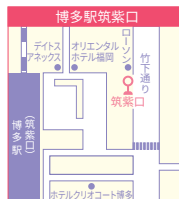

福北リムジンバス時刻表

夏ダイヤ 2025.3.30~2025.10.25

※減便(特に7月以降)・時刻変更の可能性がありますので、ご利用の際には必ず下記HPもしくは問い合わせ先にて運行状況をご確認ください。

西鉄お客さまセンター

西鉄バスHP

TEL : 050-3616-2150

(福北リムジンバス)

バス時刻表

夏ダイヤ 2025.3.30~2025.10.25

北九州空港⇄東田、岡垣

※運休中

福岡観光バス(株)

※運行状況については

下記HPもしくは問い合わせ先にてご確認ください。

福岡観光バス株式会社

TEL : 0948-65-0324

HP: <https://fukuoka-kanko.co.jp/airport/>

●北九州空港発

乗車停留所 降車停留所

北九州空港	直方PA	若宮IC	上の府太郎丸(新宮)	御幸町(香椎)	呉服町	博多駅前A	天神高速BT前1C
22:55	23:28	23:36	23:53	00:05	00:23	00:28	00:40
23:25	23:58	00:06	00:23	00:35	00:53	00:58	01:10
23:55	00:28	00:36	00:53	01:05	01:23	01:28	01:40

●福岡市内発(天神・博多)

乗車停留所 降車停留所

天神高速バスターミナル前1C	博多駅前A	博多駅筑紫口	北九州空港
04:05 発	04:15 発	04:22 発	05:35 着

▶運行ルート／のりば、おりば案内

マイクロバスにて運行

●北九州空港発

●天神・博多発