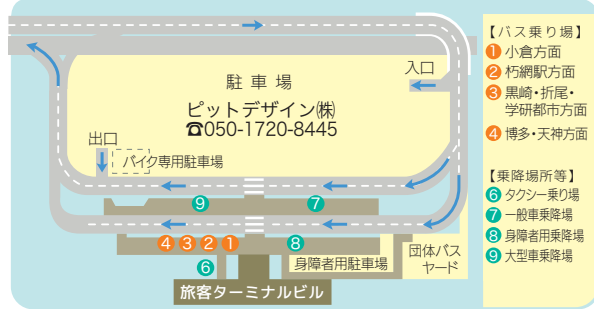

最短1日から3日で世界200以上の国・地域と接続

**貨物専用便(国内線)** 2025.3.30~2025.10.25

**ヤマトグループ (毎日)**

※運航会社: スプリング・ジャパン

便名	ルート	機材
IJ444	北九州(01:40発)→羽田(03:15着)	A321 -200P2F
IJ445	羽田(04:40発)→北九州(06:30着)	
IJ422	北九州(07:45発)→成田(09:35着)	
IJ463	新千歳(08:30発)→北九州(11:00着)	
IJ464	北九州(14:45発)→新千歳(17:00着)	
IJ456	那覇(15:45発)→北九州(17:30着)	
IJ426	北九州(19:15発)→成田(21:05着)	
IJ425	成田(22:30発)→北九州(00:25着)	

※スケジュールは予告なく変更になる場合があります。

日本で唯一の国内線フライター

航空輸送のスピードで生産地と消費地時間距離を縮め、地域一体の競争力強化に寄与

北九州エリアの物流集積機能向上に貢献

北九州空港エアポートバス(北九州市内等) ※各時間は空港との最速時間  
福北リムジンバス(福岡市内等) ほか

■ 駐車場のご案内

旅客ターミナルビル前に大型駐車場を完備

< 収容台数 >	
普通車	約1,780台
大型車	4台
自動二輪車	30台

※その他、身障者用駐車場を20台、ターミナルビル横に完備

< 料金 >

料金	1時間以内	2時間まで
無料	無料	200円
普通車	24時間 最大 600円	48時間 最大 1,200円
大型車	72時間 最大 1,700円	※48時間超は1日最大+500円
自動二輪車	3時間まで 1時間ごと 500円	24時間 最大 2,000円

■ 駐車場及び乗降場所等案内図