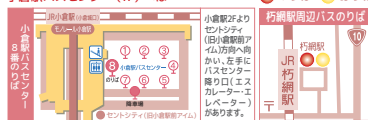

西鉄お客さまセンター

西鉄バス北九州HP

TEL : 050-3616-2150

(にじつパスっちゃ!北九州)

徳力嵐山口	中谷	北九州空港
04:52	04:58	05:23
05:12	05:18	05:43
06:37	06:43	07:08
-	-	07:15
-	-	07:50
07:47	07:53	08:18
08:42	08:48	09:13
-	-	09:35
-	-	09:45
10:12	10:18	10:43
-	-	10:45
12:12	12:18	12:43
-	-	12:45
-	-	13:25
14:42	14:48	15:13
-	-	15:15
-	-	15:35
16:22	16:28	16:53
-	-	16:55
-	-	17:10
-	-	17:35
-	-	18:05
18:12	18:18	18:43
-	-	18:45
19:32	19:38	20:03
-	-	20:05
-	-	20:25
-	-	20:45
-	-	21:55
-	-	22:15
-	-	23:15
-	-	23:45

接続航空便

SFJ70	06:15
SFJ72	06:55
SFJ74	08:00
SFJ76	09:00
SFJ78	10:00
JAL374	10:40
SFJ80	11:35
SFJ82	13:35
JAL376	16:20
SFJ86	16:25
SFJ88	17:55
LJ352	18:40
SFJ90	19:35
JAL378	21:00
SFJ92	21:10

※乗り換えにかかる所要時間を最低40分として記載しています。

くさみ 朽網駅⇒北九州空港

北九州空港行き 行先番号/51・快速

朽網駅	南朽網	北九州空港
05:57	05:59	06:16
06:38	06:40	06:58
07:13	07:15	07:33
07:30	-	07:49
07:46	07:48	08:06
08:02	-	08:21
08:17	08:19	08:37
08:38	-	08:57
08:57	-	09:16
09:24	09:26	09:44
09:49	09:51	10:09
10:15	10:17	10:35
10:34	-	10:53
10:49	10:51	11:09
11:09	11:11	11:29
11:29	11:31	11:49
11:49	11:51	12:09
12:09	12:11	12:29
12:29	12:31	12:49
12:49	12:51	13:09
13:29	13:31	13:49
14:09	14:11	14:29
14:44	14:46	15:04
15:08	15:10	15:28
15:25	-	15:44
15:44	15:46	16:04
16:09	16:11	16:29
16:25	16:27	16:45
16:39	16:41	16:59
17:00	-	17:19
17:25	17:27	17:45
17:50	17:52	18:10
18:14	18:16	18:34
18:35	-	18:54
19:20	19:22	19:39
20:08	20:10	20:27
20:28	20:30	20:47
21:03	21:05	21:22
21:28	21:30	21:47
22:03	22:05	22:22

2025年
4月1日
より

小倉駅バスセンター(1F)へは

のりば