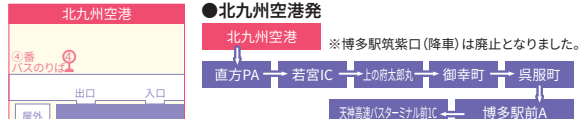

福北リムジンバス時刻表

夏ダイヤ 2025.3.30~2025.10.25

※減便(特に7月以降)・時刻変更の可能性がありますので、ご利用の際には必ず下記HPもしくは問い合わせ先にて運行状況をご確認ください。

西鉄お客さまセンター

西鉄バスHP

TEL : 050-3616-2150

(福北リムジンバス)

バス時刻表

夏ダイヤ 2025.3.30~2025.10.25

北九州空港⇄東田、岡垣

※運休中

福岡観光バス(株)

※運行状況については

下記HPもしくは問い合わせ先にてご確認ください。

福岡観光バス株式会社

TEL : 0948-65-0324

HP: <https://fukuoka-kanko.co.jp/airport/>

●北九州空港発

乗車停留所 降車停留所

北九州空港	直方PA	若宮IC	上の府太郎丸(新宮)	御幸町(香椎)	呉服町	博多駅前A	天神高速BT前1C
22:55	23:28	23:36	23:53	00:05	00:23	00:28	00:40
23:25	23:58	00:06	00:23	00:35	00:53	00:58	01:10
23:55	00:28	00:36	00:53	01:05	01:23	01:28	01:40

●福岡市内発(天神・博多)

乗車停留所 降車停留所

天神高速バスターミナル前1C	博多駅前A	博多駅筑紫口	北九州空港
04:05 発	04:15 発	04:22 発	05:35 着

▶運行ルート／のりば、おりば案内

マイクロバスにて運行

●北九州空港発