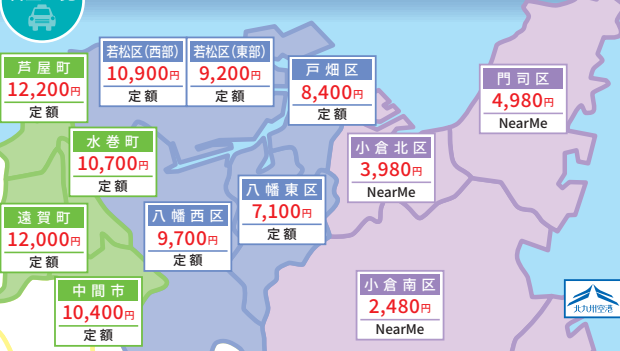

※スケジュールは予告なく変更になる場合があります。

日本で唯一の国内線フライター

航空輸送のスピードで生産地と消費地時間距離を縮め、地域一体の競争力強化に寄与

北九州エリアの物流集積機能向上に貢献

北九州空港エアポートバス(北九州市内等) ※各時間は空港との最速時間  
福北リムジンバス(福岡市内等) ほか

■ 駐車場のご案内

旅客ターミナルビル前に大型駐車場を完備

< 収容台数 >	
普通車	約1,780台
大型車	4台
自動二輪車	30台

※その他、身障者用駐車場を20台、ターミナルビル横に完備

< 料金 >

料金	1時間以内	2時間まで
無料	無料	200円
普通車	24時間 最大 600円	48時間 最大 1,200円
大型車	72時間 最大 1,700円	※48時間超は1日最大+500円
自動二輪車	3時間まで 1時間ごと 500円	24時間 最大 2,000円

■ 駐車場及び乗降場所等案内図

# 相乗り・定額タクシー 運行中

今なら定額タクシーは早朝・深夜でも昼間料金で利用できます!※3

料金一覧

定額タクシーは複数人利用がお得!

(例) 八幡西区

家族でも  
友人でも  
ビジネスでも  
1人あたり

9,700円 ÷ 3人 = 約3,300円

【北九州空港の航空便利用者限定】  
「折尾駅500円定額タクシー」の  
ご案内はP.21、P.22へ