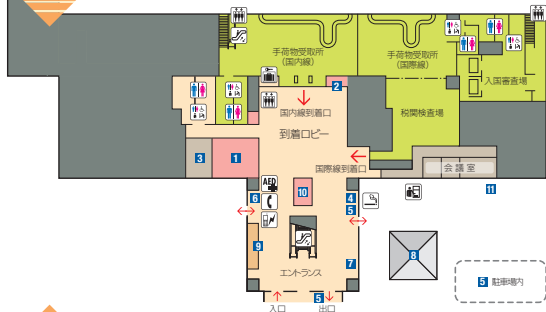

1 FLOOR

～「空の玄関」はどなたにもご利用しやすく～

到着フロア&エントランス