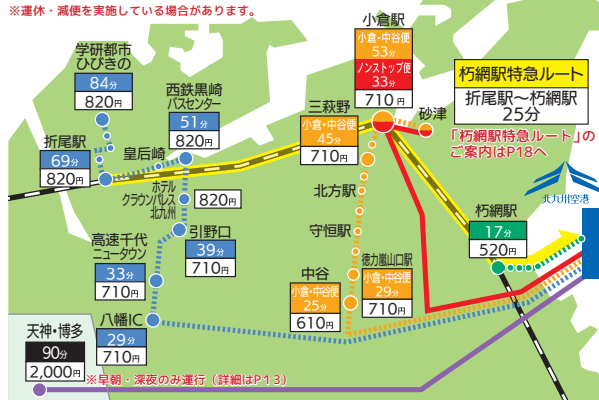

最短1日から3日で世界200以上の国・地域と接続

**貨物専用便(国内線)** 2025.3.30~2025.10.25

**ヤマトグループ (毎日)**

※運航会社: スプリング・ジャパン

便名	ルート	機材
IJ444	北九州(01:40発)→羽田(03:15着)	A321 -200P2F
IJ445	羽田(04:40発)→北九州(06:30着)	
IJ422	北九州(07:45発)→成田(09:35着)	
IJ463	新千歳(08:30発)→北九州(11:00着)	
IJ464	北九州(14:45発)→新千歳(17:00着)	
IJ456	那覇(15:45発)→北九州(17:30着)	
IJ426	北九州(19:15発)→成田(21:05着)	
IJ425	成田(22:30発)→北九州(00:25着)	

※スケジュールは予告なく変更になる場合があります。

日本で唯一の国内線フライター

航空輸送のスピードで生産地と消費地時間距離を縮め、地域一体の競争力強化に寄与

北九州エリアの物流集積機能向上に貢献

北九州空港エアポートバス(北九州市内等) ※各時間は空港との最速時間  
福北リムジンバス(福岡市内等) ほか

■ 駐車場のご案内

旅客ターミナルビル前に大型駐車場を完備

< 収容台数 >	
普通車	約1,780台
大型車	4台
自動二輪車	30台

※その他、身障者用駐車場を20台、ターミナルビル横に完備

< 料金 >

料金	1時間以内	2時間まで
無料	無料	200円
普通車	24時間 最大 600円	48時間 最大 1,200円
大型車	72時間 最大 1,700円	※48時間超は1日最大+500円
自動二輪車	3時間まで 1時間ごと 500円	24時間 最大 2,000円

■ 駐車場及び乗降場所等案内図