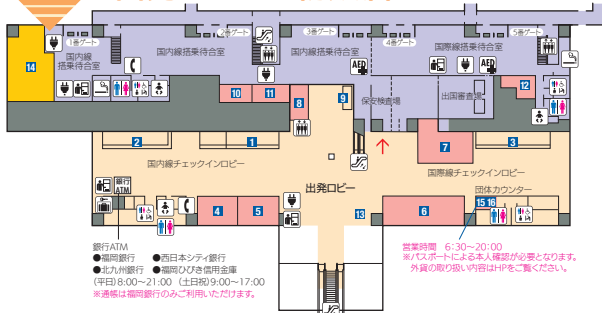

出発フロア&物販店