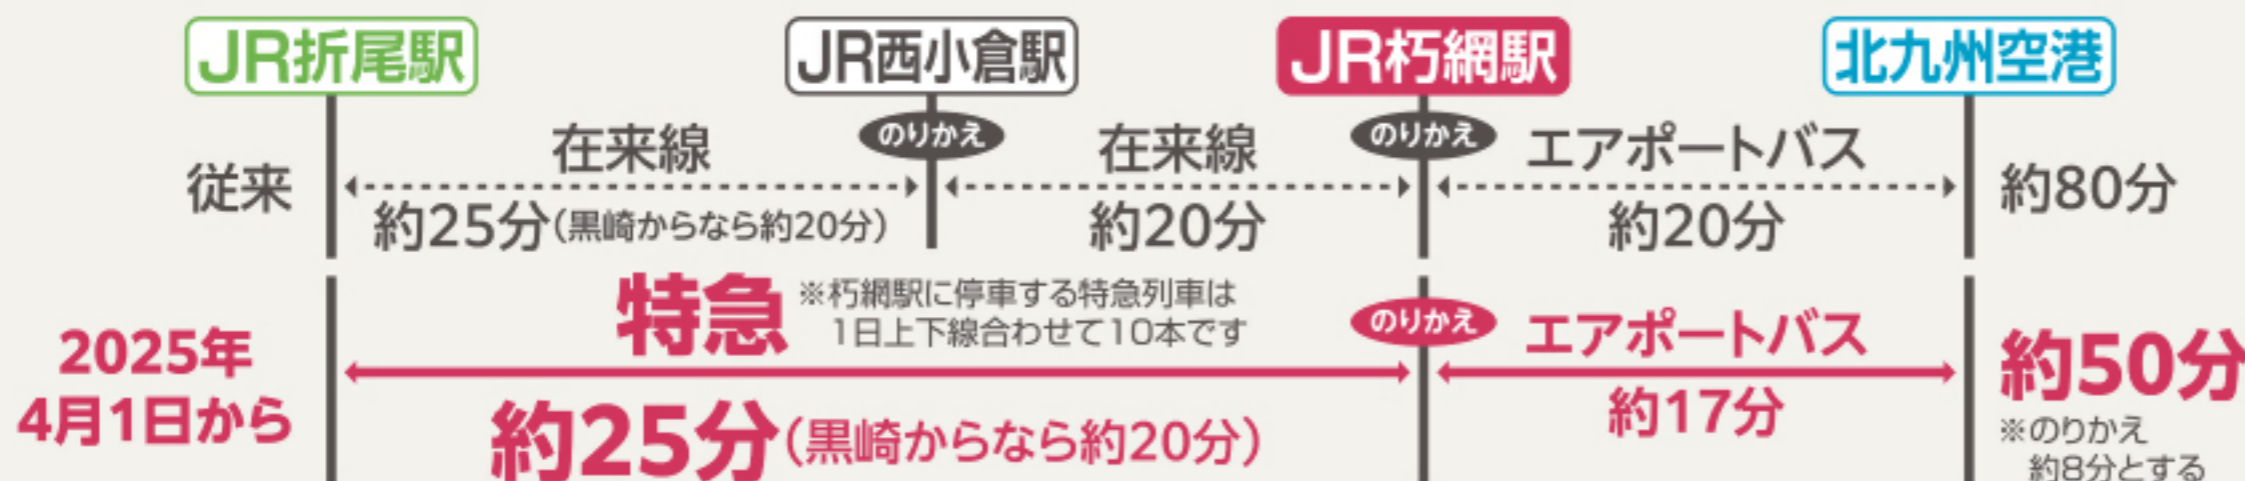

大人 **500**円 (税込)
(片道)

※7月1日より1,000円になります

片道最大 **1,500**円お得!!

片道最大 **20**分短縮!!

早くて便利で
超破格!!
空港まで気軽に
おさんぽ!!

スマホでどこでも
購入可能
すぐ使えます!!

新アクセス「朽網駅特急ルート」で北九州空港が安く・近くなりました!!

さらに!!