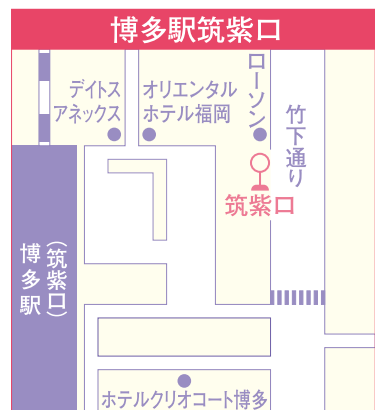

福北リムジンバス時刻表

10/25～3/27

●北九州空港発

乗車停留所 降車停留所

北九州空港	直方PA	若宮IC	上の府太郎丸(新宮)	御幸町(香椎)	呉服町	博多駅前A	天神高速BT前1C
22:55	23:28	23:36	23:53	00:05	00:23	00:28	00:40
23:55	00:28	00:36	00:53	01:05	01:23	01:28	01:40
00:55	01:28	01:36	01:53	02:05	02:23	02:28	02:40

●福岡市内発(天神・博多)

乗車停留所 降車停留所

天神高速バスターミナル前1C	博多駅前A	博多駅筑紫口	北九州空港
03:20 発	03:30 発	03:37 発	04:50 着

▶運行ルート／のりば、おりば案内

●北九州空港発

●天神・博多発

※新型コロナウイルスの影響により、運休の可能性があるため、ご利用の際には必ず下記HPもしくは問い合わせ先にて運行状況をご確認ください。

西鉄お客さまセンター