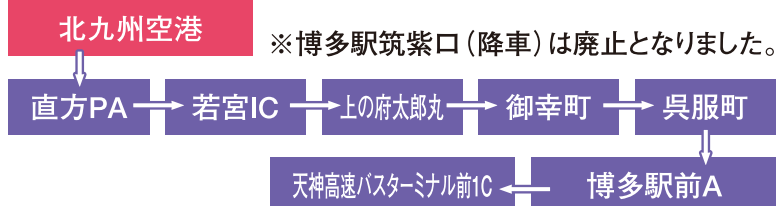

●福岡市内発(天神・博多)

乗車停留所 降車停留所

天神高速バスターミナル前1C	博多駅前A	博多駅筑紫口	北九州空港
03:20 発	03:30 発	03:37 発	04:50 着

▶運行ルート／のりば、おりば案内

●北九州空港発

●天神・博多発

※新型コロナウイルスの影響により、運休の可能性があるため、ご利用の際には必ず下記HPもしくは問い合わせ先にて運行状況をご確認ください。

西鉄お客さまセンター